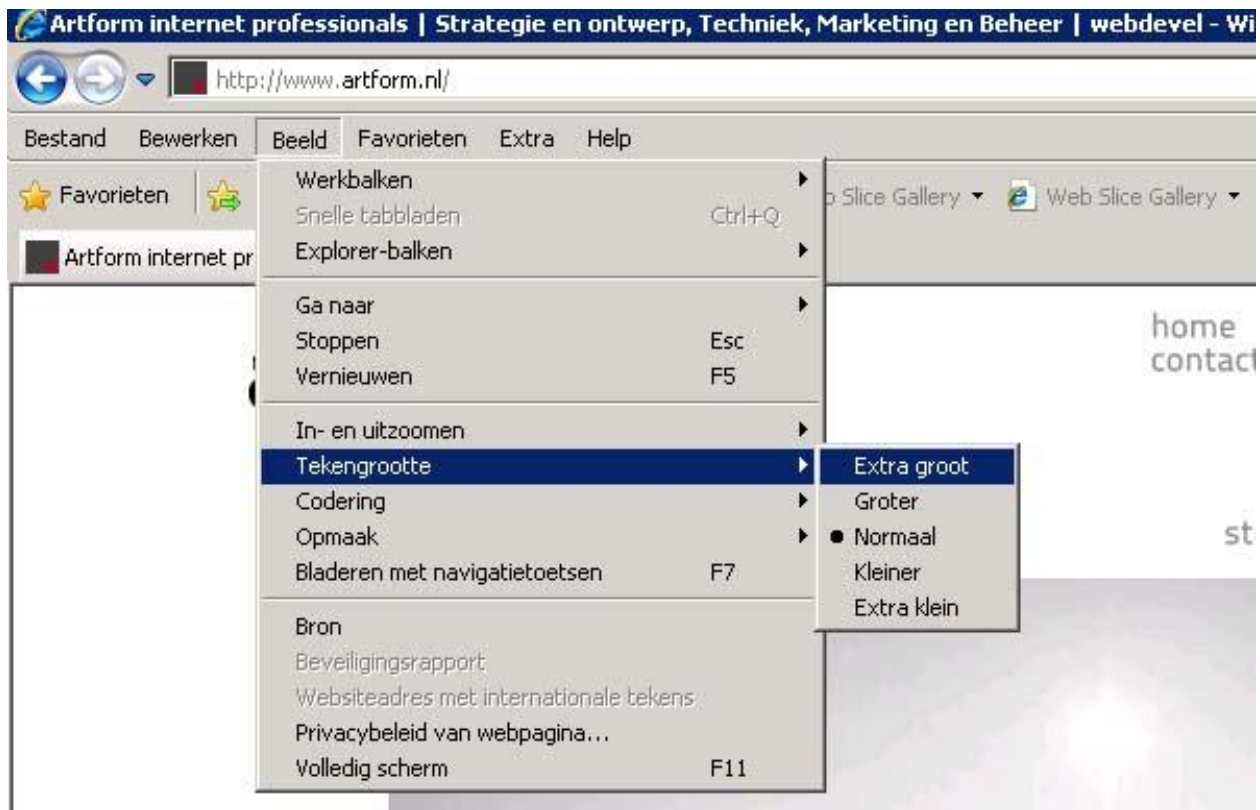

Internet Explorer

- Kies in Internet Explorer in het menu bovenin voor 'Beeld'.
- Kies vervolgens voor 'Tekengrootte'.
- Op 'Normaal' moet de website goed leesbaar zijn. Wanneer u de teksten niet goed kunt lezen, kunt u hier kiezen voor 'Groter' of 'Extra groot'.